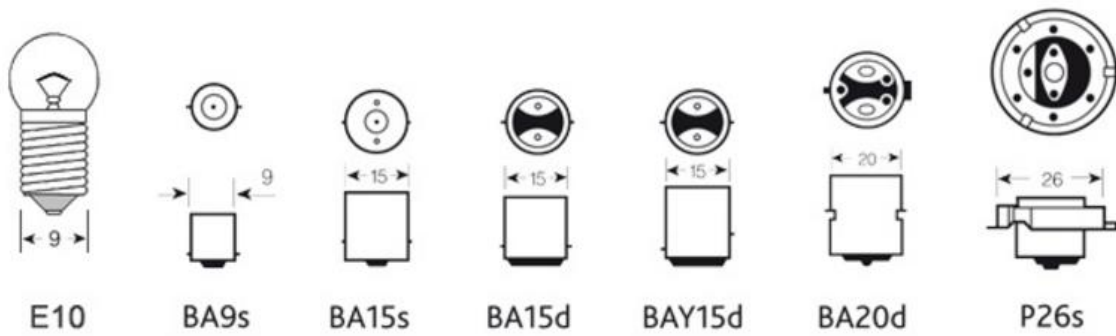

Lampen und Fassungen 6 / 12 Volt:

Schaltplan für Fahrzeuge mit Sachs Motor 50/x mit 6 Volt / 17 Watt Anlage: